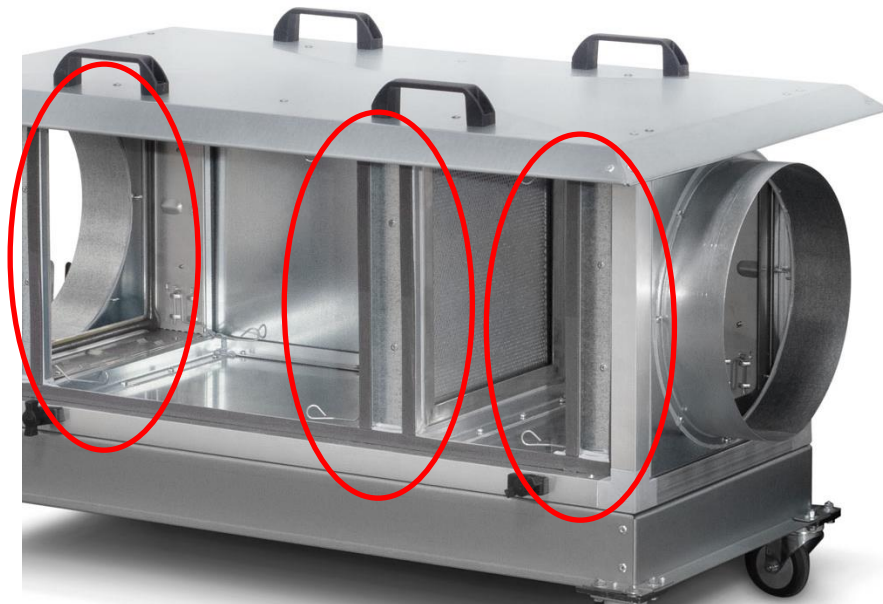

Soorten filters

Door de juiste combinatie filters te gebruiken zorgt u voor een optimale stofafzuiging. CSrental heeft verschillende soorten filters die toegepast kunnen worden.

Combinatiefilters

- De G4 filter zorgt ervoor dat het grove stof wordt opgevangen.
- De F7 zakkenfilter en de F9 fijnstof cassettefilter zorgen ervoor dat het fijnere stof wordt opgevangen. Voor het plaatsen van de F7 en F9 filter, raden wij aan om eerst een G4 filter te plaatsen.
- De HEPA-filter houdt meer en kleinere stofdeeltjes vast.
  Voor het plaatsen van de HEPA-filter, is altijd de G4 en F9 cassettefilter nodig.

Filters die zonder andere filters kunnen worden ingezet

- De koolstof cassettefilter kan worden ingezet voor allerlei vormen van geurbeschrijving.
- De verfnevelfilter kan worden ingezet voor opname van verfnevel en stof.

Wanneer de kracht minder wordt, is de kans groot dat de filters vol zitten. Als dat geconstateerd wordt, vervang dan de filters. De filters zuigen namelijk geen lucht meer aan als de filters vol zitten.

Filters bevestigen

De zakkenfilters en cassettefilters kunnen als volgt worden bevestigd worden in de ruimtes binnen de CFK 35. In de binnenkant van de luchtreiniger kunnen de filters bevestigd worden met klemmen.