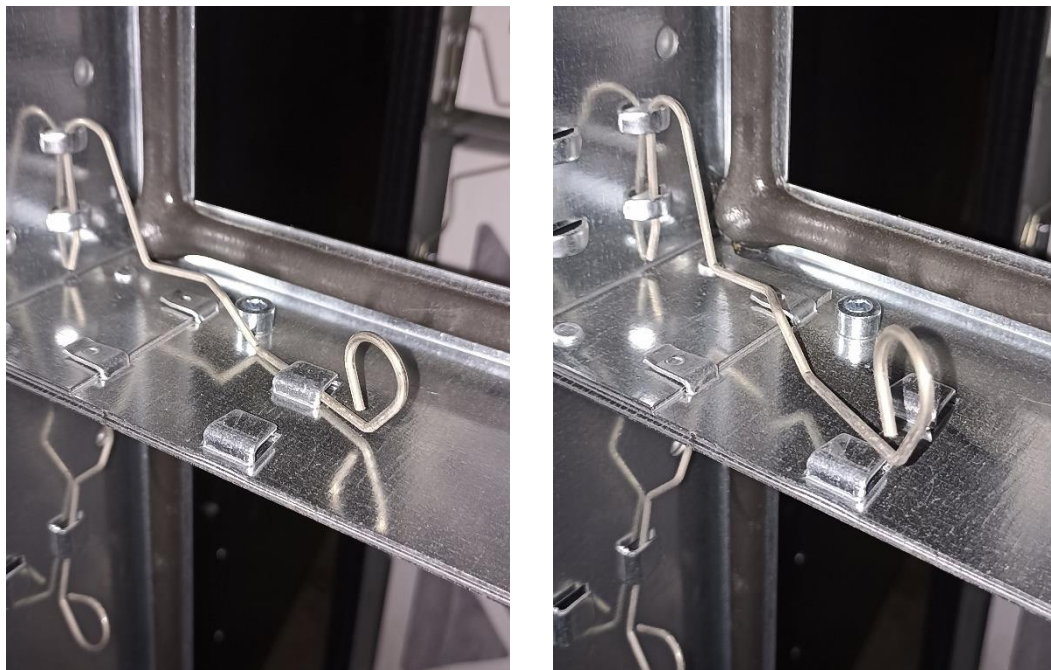

Soorten filters

Door de juiste combinatie filters te gebruiken zorgt u voor een optimale stofafzuiging. CSrental heeft verschillende soorten filters die toegepast kunnen worden.

Combinatiefilters

- De G4 filter zorgt ervoor dat het grove stof wordt opgevangen.
- De F7 zakkenfilter en de F9 fijnstof cassettefilter zorgen ervoor dat het fijnere stof wordt opgevangen. Voor het plaatsen van de F7 en F9 filter, raden wij aan om eerst een G4 filter te plaatsen.
- De HEPA-filter houdt meer en kleinere stofdeeltjes vast. Voor het plaatsen van de HEPA-filter, is altijd de G4 en F9 cassettefilter nodig.

Filters die zonder andere filters kunnen worden ingezet

- De koolstof cassettefilter kan worden ingezet voor allerlei vormen van geurbeschrijving.
- De verfnevelfilter kan worden ingezet voor opname van verfnevel en stof.

Wanneer de kracht minder wordt, is de kans groot dat de filters vol zitten. Als dat geconstateerd wordt, vervang dan de filters. De filters zuigen namelijk geen lucht meer aan als de filters vol zitten.

Filters bevestigen

De zakkenfilters en cassettefilters kunnen als volgt worden bevestigd:

Voor dat het filter bevestigd kan worden dienen de klemmetjes los geschoven te worden.