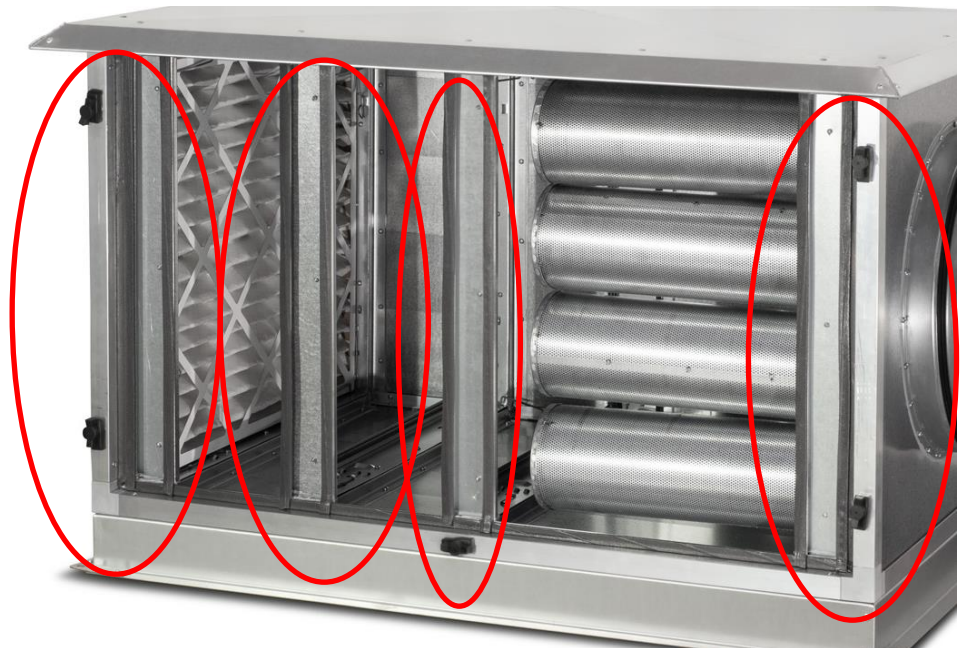

Soorten filters

Door de juiste combinatie filters te gebruiken zorgt u voor een optimale stofafzuiging. CSrental heeft verschillende soorten filters die toegepast kunnen worden.

Combinatiefilters

- De G4 filter zorgt ervoor dat het grove stof wordt opgevangen.
- De F7 zakkenfilter en de F9 fijnstof cassettefilter zorgen ervoor dat het fijnere stof wordt opgevangen. Voor het plaatsen van de F7 en F9 filter, raden wij aan om eerst een G4 filter te plaatsen.
- De HEPA-filter houdt meer en kleinere stofdeeltjes vast.
  Voor het plaatsen van de HEPA-filter, is altijd de G4 en F9 cassettefilter nodig.

Filters die zonder andere filters kunnen worden ingezet

- De koolstof cassettefilter kan worden ingezet voor allerlei vormen van geurbeschrijving.
- De verfnevelfilter kan worden ingezet voor opname van verfnevel en stof.

Wanneer de kracht minder wordt, is de kans groot dat de filters vol zitten. Als dat geconstateerd wordt, vervang dan de filters. De filters zuigen namelijk geen lucht meer aan als de filters vol zitten.

Filters bevestigen

De zakkenfilters en cassettefilters kunnen als volgt worden bevestigd worden in de ruimtes binnen de CFK 70. In de binnenkant van de luchtreiniger kunnen de filters bevestigd worden met klemmen.